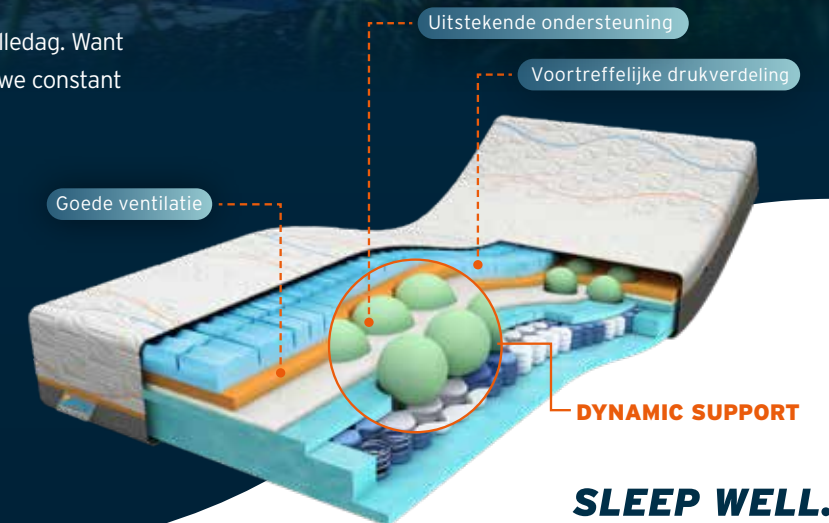

**SLEEP WELL.
MOVE BETTER.**

*Judith
Swinfels*